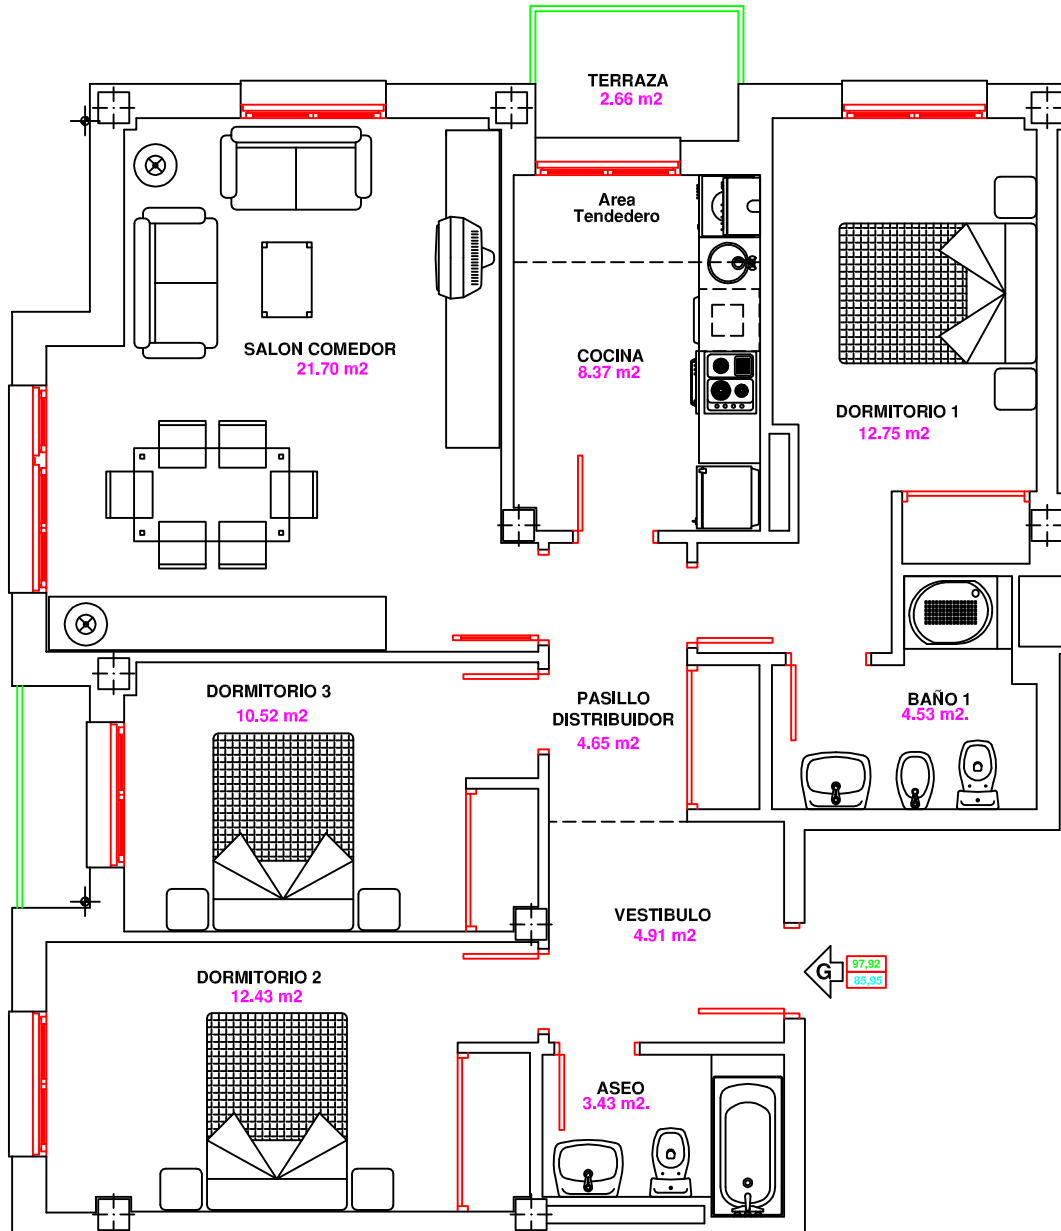

CUADRO DE SUPERFICIES

PLANTAS	TIPOS	DORMITORIOS	N° VIVIENDAS	SUPERFICIE EN VIVIENDAS		REPERCUSION SERV., COM., CONST.	SUPERFICIES TOTALES CONST. EN VIVIENDAS
				UTILES	CONSTRUIDOS		
1ª	G	3	1	85,95	97,92	16,07	113,99

PLANTAS 1º, 2º y 3º

VIVIENDA TIPO

PROMOCIONES
RIVERO CUETO
Tel. : 98 5 89 15 52 - Fax : 98 5 89 16 96